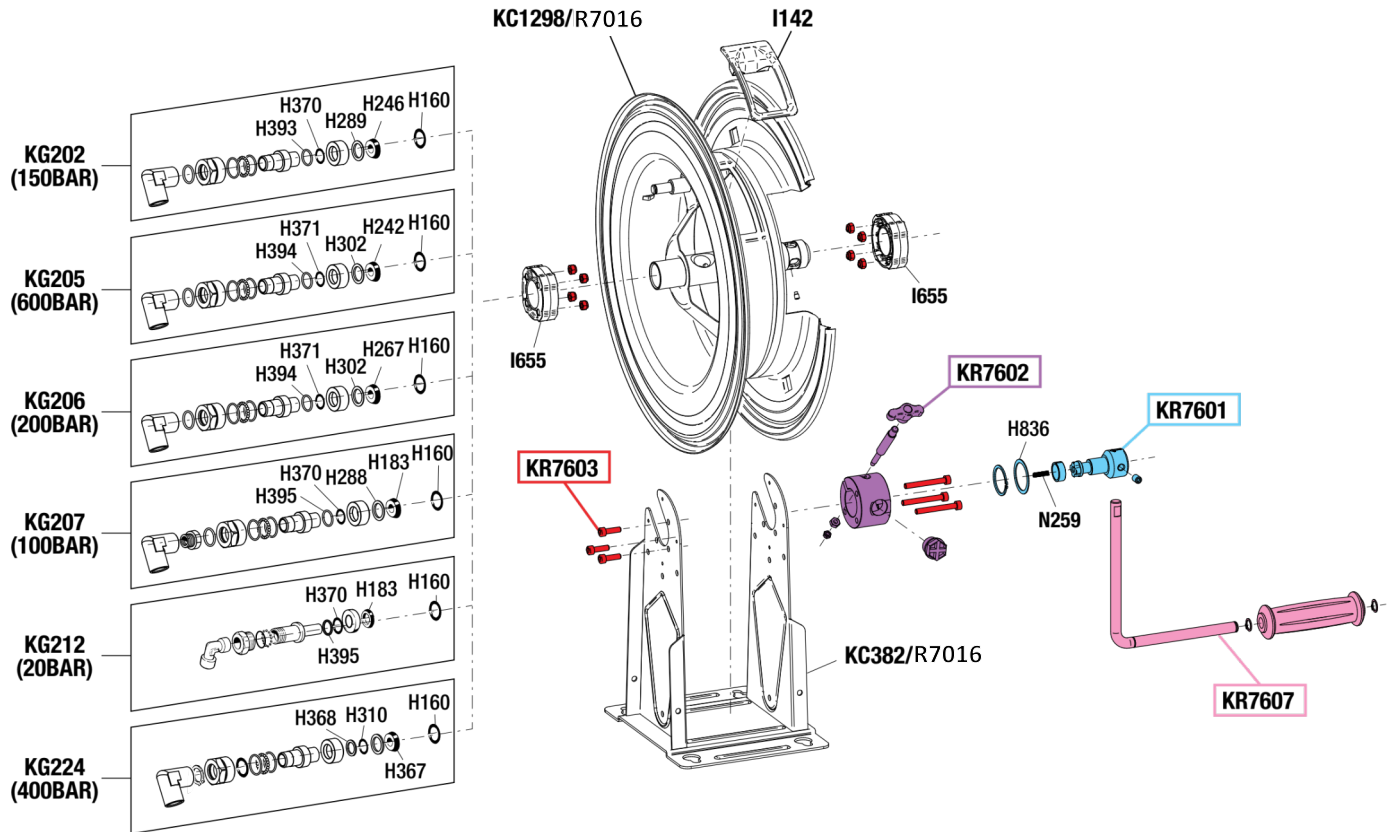

Ersatzteilliste Automatik-Schlauchaufroller HM 500 - Stahl lackiert Spare part list automatic hose reel HM 500 - painted steel Art. 8.500.100 - 900

Art.Nr. Item-No		Menge Qty
H836	Dichtungsring Washer Guide	1
I142	Schlauchauslaufschutz Hose outlet protection	1
I655	Buchse Bush Drum	1
KC382/R7016	Wandhalter Hosereel support	1
KC1298/R7016	Schlauchtrommel Hosereel drum	1
KG202	Drehgelenk Hosereel joint	1
KG205	Drehgelenk Hosereel joint	1
KG206	Drehgelenk Hosereel joint	1
KG207	Drehgelenk Hosereel joint	1
KG212	Drehgelenk Hosereel joint	1
KG224	Drehgelenk Hosereel joint	1
N259	Zugfeder Spring	1

Ersatzteile, Set spare parts, set		
KR7601	Support Crank Kit Set Aufnahme Handkurbel	1
KR7602	Set manuelle Bremse Break hosereel Manual Kit	1
KR7603	Schraubensatz Hosereel screws kit	1
KR7607	Crank Kit Set Handkurbel	1