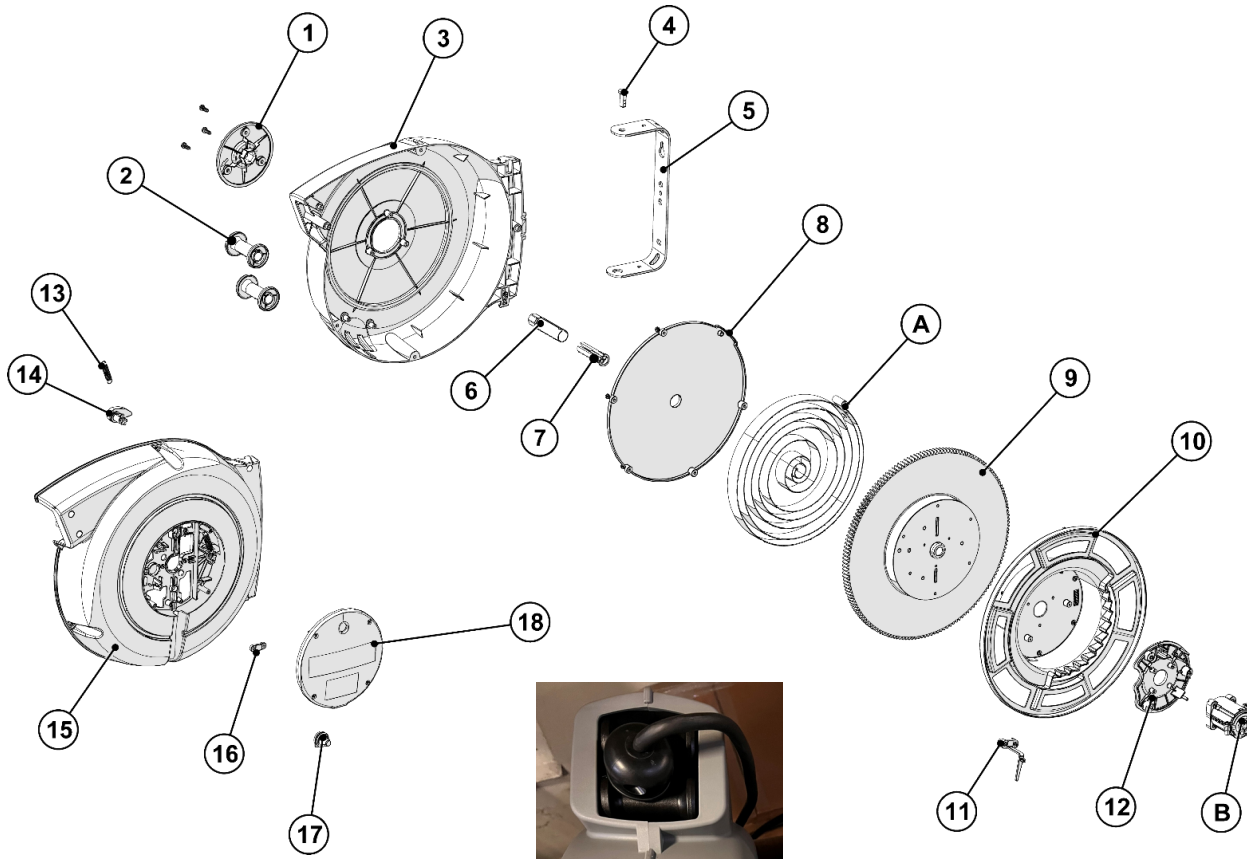

Ersatzteilliste Mangum 7000

Art.-Nr. 2.300-001 - 2.300.008, Art.-Nr. 2.305.003 - 2.305.008

Nr. No.	Art.Nr. Item-No	Bezeichnung Description	Menge Qty
1	7000.060	Federmitnehmer	1
2	7000.038	Rollenführung	2
3	7000.461	Gehäusehälfte, Federseite	1
4	500.092	Bolzen Haltebügel	2
5	7000.530	Haltebügel	1
6	7000.520	Federwelle	1
7	7000.510	Federwellenstift	1
8	7000.036	Federabdeckung	1
9	AM70.055	Trommel Gehäusehälfte Federseite	1
10	7000.032	Trommel Gehäusehälfte Schleifringseite	1
11	7000.590	Kabelklemme	1
12	7000.092	Adapter Schleifring	1
13	7000.550	Arretierzahn	1
14	7000.560	Feder Arretierung	1
15	7000.451	Gehäusehälfte, Schleifringseite	1
16	831.500	Kabelklemme	1
17	600.008	Gummi	1
18	7000.542	Schwarze Abdeckung	1
	A	Feder	1
	B	Schleifring	1
	C	Kabelstopper	1

Ebinger GmbH
 Edesheimer Straße 51
 D-76835 Rhodt /
 Germany
info@ebinger-gmbh.com
www.ebinger-gmbh.com

Ersatzteilliste Mangum 7000

Art.-Nr. 2.300-001 - 2.300.008, Art.-Nr. 2.305.003 - 2.305.008

Art.Nr. Item-No Art.Nr. Item-No	A	B	C
	Feder Spring	Schleifring Collector	Schlauchstopper Stroke End Pad
2.300.001	AM70.192	SAT V - 1 16,0	943/2
2.300.002	AM70.194	SAT V - 2	943/1
2.300.003	AM70.194	SAT V - 3	943/2
2.305.003	AM70.192		943/2
2.300.004	AM70.192		943/3
2.305.004	AM70.190		943/4
2.300.005	AM70.194	SAT V - 4	943/2
2.305.005	AM70.190		943/4
2.300.006	AM70.190		943/4
2.305.006	AM85.410		943/5
2.300.007	AM70.192	SAT V - 5	943/3
2.305.007	AM85.410		943/3
2.300.008	AM85.410		943/4
2.305.008	AM84.410		943/5