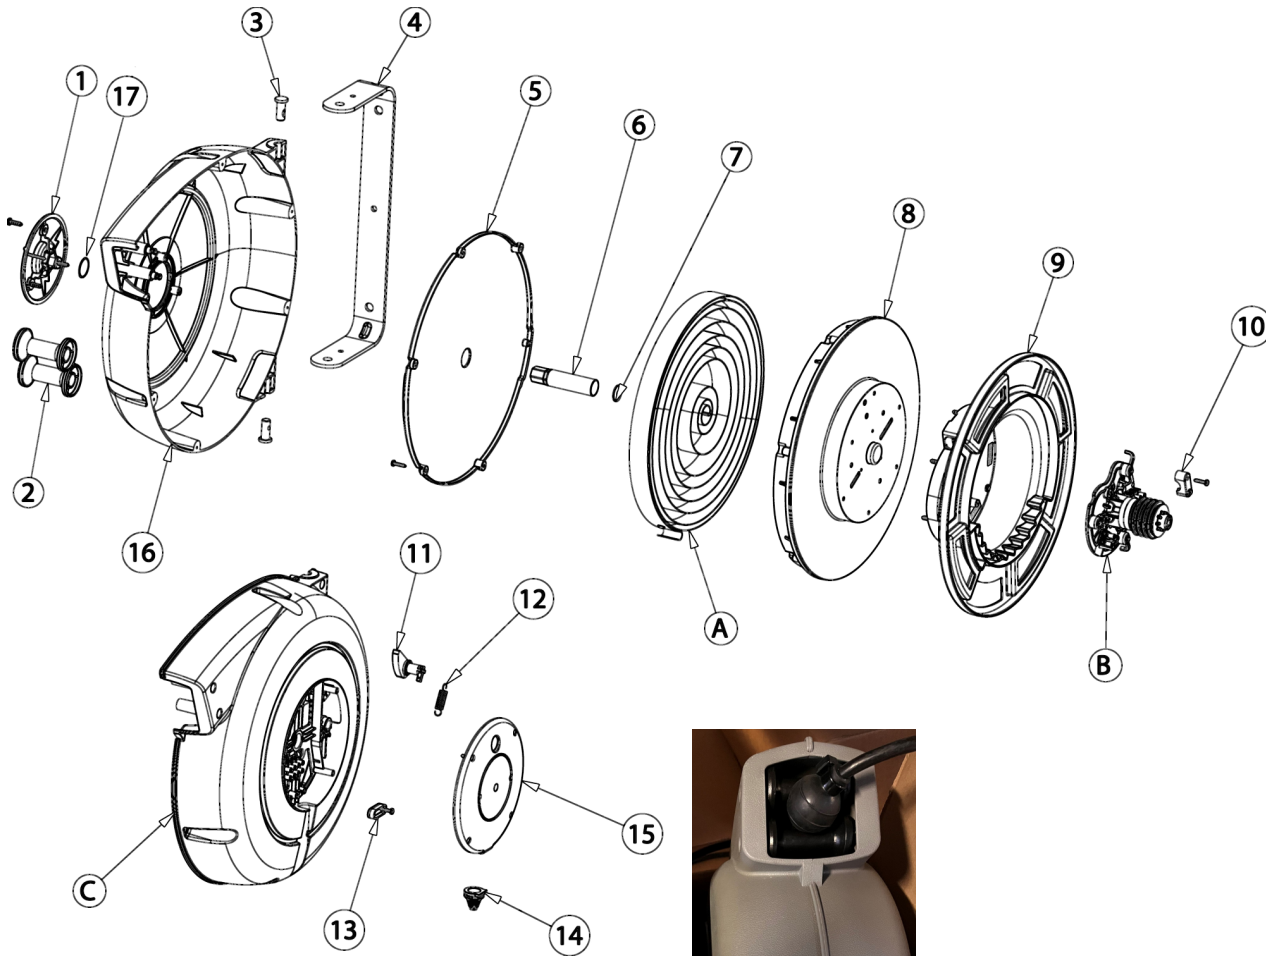

Ebinger GmbH
 Edesheimer Straße 51
 D-76835 Rhodt /
 Germany
info@ebinger-gmbh.com
www.ebinger-gmbh.com

Ersatzteilliste Mangum 7000

Art.-Nr. 2.300-001 - 2.300.008, Art.-Nr. 2.305.003 - 2.305.008

Art.Nr. Item-No Art.Nr. Item-No	A	B	C
	Feder Spring	Schleifring Collector	Schlauchstopper Stroke End Pad
2.300.001	AM70.192	SAT V - 1 16,0	943/2
2.300.002	AM70.194	SAT V - 2	943/1
2.300.003	AM70.194	SAT V - 3	943/2
2.305.003	AM70.192		943/2
2.300.004	AM70.192		943/3
2.305.004	AM70.190		943/4
2.300.005	AM70.194	SAT V - 4	943/2
2.305.005	AM70.190		943/4
2.300.006	AM70.190		943/4
2.305.006	AM85.410		943/5
2.300.007	AM70.192	SAT V - 5	943/3
2.305.007	AM85.410		943/3
2.300.008	AM85.410		943/4
2.305.008	AM84.410		943/5

Ersatzteilliste Mangum 7000

Art.-Nr. 2.300-001 - 2.300.008, Art.-Nr. 2.305.003 - 2.305.008

Nr. No.	Art.Nr. Item-No	Bezeichnung Description	Menge Qty
1	7000.060	Federmitnehmer	1
2	7000.038	Rollenführung	2
3	500.092	Bolzen Haltebügel	2
4	815.086	Haltebügel	1
5	7000.036	Abdeckung für Federgehäuse	1
6	7000.042	Welle	1
7	003.027	Unterlegscheibe	1
8	AM70.055	Trommel Gehäusehälfte Federseite	1
9	7000.032	Trommel Gehäusehälfte Schleifringseite	1
10	500.033	Kabelklemme	1
11	7000.046	Arretierzahn	1
12	7000.048	Feder Arretierung	1
13	831.500	Kabelklemme	1
14	600.008	Gummi	1
15	5000.026	Schwarze Abdeckung	1
16	7000.024	Gehäusehälfte	1
17	003.030	Unterlegscheibe	1
	A	Feder	1
	B	Schleifring	1
	C	Gehäusehälfte, Schleifringseite	1
	D	Kabelstopper	1