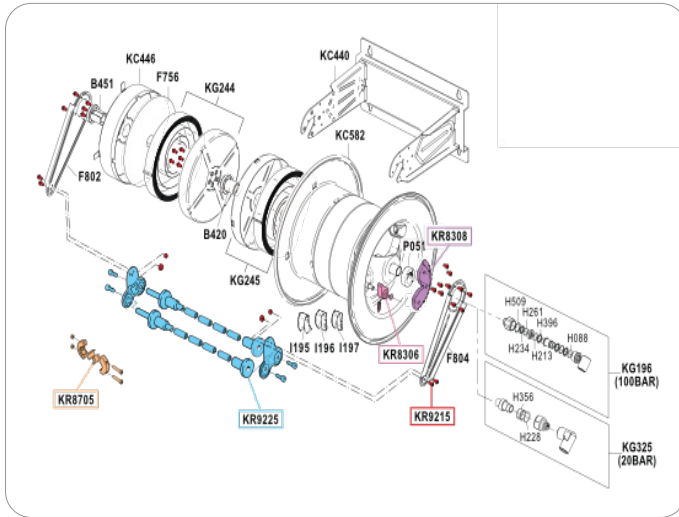

Ersatzteile, Set
spare parts, set

KR8306	Arretierzahn Detent	1
KR8308	Arretierverzahnung Rack kit	1
KR8705	Schlauchstopper Hose stop	1
KR9215	Schraubensatz Hosereel screws kit	1
KR9225	Rollenführung Rollers holding kit	1

DE

OSM 710

- 1"
- Edelstahl

GB

OSM 710

- 1"
- Stainless steel

Art.Nr. Item-No	Menge Qty	
B420	Federspanner Brush	1
B451	Federspanner Joint	1
F756	Abdeckung Cover spring group	1
F802	Arm Edelstahl Adjustable arm	1
F804	Arm Edelstahl Adjustable arm	1
I195	Schlauchauslaufschutz Hose outlet protection	1
I196	Schlauchauslaufschutz Hose outlet protection	1
I197	Schlauchauslaufschutz Hose outlet protection	1
KC440	Montagehalter Bracket	1
KC446	Abdeckung Cover	1
KC582	Schlauchtrommel Hosereel drum	1
KG196	Drehgelenk Hosereel joint	1
KG244	Zugfeder Cover spring drum	1
KG245	Zugfeder Cover spring drum	1
KG325	Drehgelenk Joint high flow 1"	1
P051	Laufbuchse Rack side bush	1