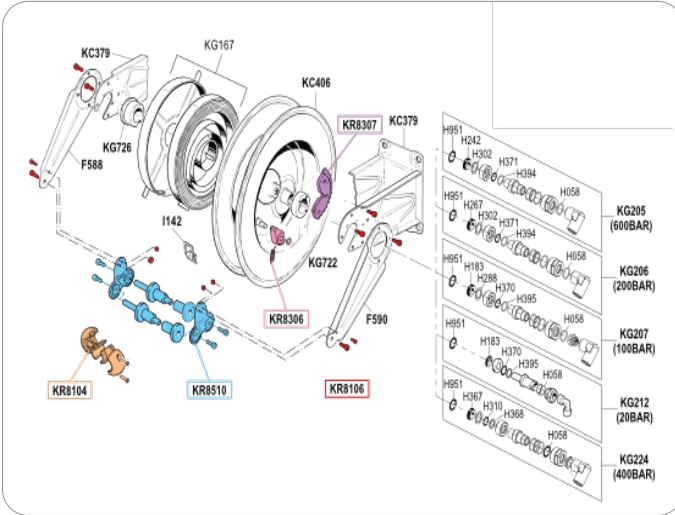

DE

OSM 400

- Edelstahl

GB

OSM 400

- Stainless steel

Art.Nr. Item-No		Menge Qty
F588	Arm Edelstahl Adjustable Arm	1
F590	Arm Edelstahl Adjustable Arm	1
I142	Schlauchauslaufschutz Hose outlet protection	1
KC379	Montagehalter Bracket	1
KC406	Schlauchtrommel Hosereel drum	1
KG167	Zugfeder Cover spring group	1
KG205	Drehgelenk Hosereel joint	1
KG206	Drehgelenk Hosereel joint	1
KG207	Drehgelenk Hosereel joint	1
KG212	Drehgelenk Hosereel joint	1
KG224	Drehgelenk Hosereel joint	1
KG722	Laufbuhse Rack side bush group	1
KG726	Laufbuhse Bush group	1

Ersatzteile, Set
spare parts, set

KR8104	Schlauchstopper Hose stop	1
KR8106	Schraubensatz Hosereel screws kit	1
KR8306	Arretier Zahn Detent	1
KR8307	Arretierverzahnung Rack kit	1
KR8510	Rollenführung Rollers holding kit for hosereel	1

DE

OSM 410

- Edelstahl

GB