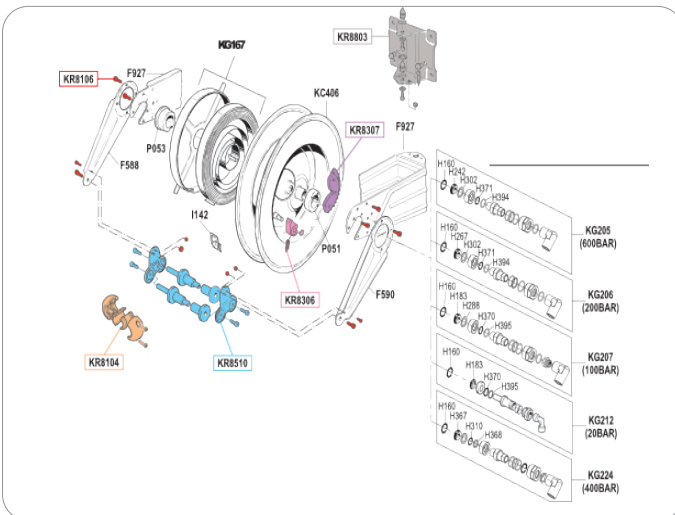

Ersatzteile, Set
spare parts, set

KR8104	Schlauchstopper Hose stop	1
KR8106	Schraubensatz Hosereel screws kit	1
KR8306	Arretier Zahn Detent	1
KR8307	Arretierverzahnung Rack kit	1
KR8510	Rollenführung Rollers holding kit for hosereel	1

DE

OSM 410

- Edelstahl

GB

OSM 410

- Stainless steel

Art.Nr. Item-No		Menge Qty
F588	Arm Edelstahl Adjustable arm	1
F590	Arm Edelstahl Adjustable arm	1
F927	Halterung Swivelling bracket	1
I142	Schlauchauslaufschutz Hose outlet protection	1
KC406	Schlauchtrommel Hosereel drum	1
KG167	Zugfeder Cover spring group	1
KG205	Drehgelenk Hosereel joint	1
KG206	Drehgelenk Hosereel joint	1
KG207	Drehgelenk Hosereel joint	1
KG212	Drehgelenk Hosereel joint	1
KG224	Drehgelenk Hosereel joint	1
P051	Laufbuhse Rack side bush	1
P053	Federmitnehmer Spring side bush	1