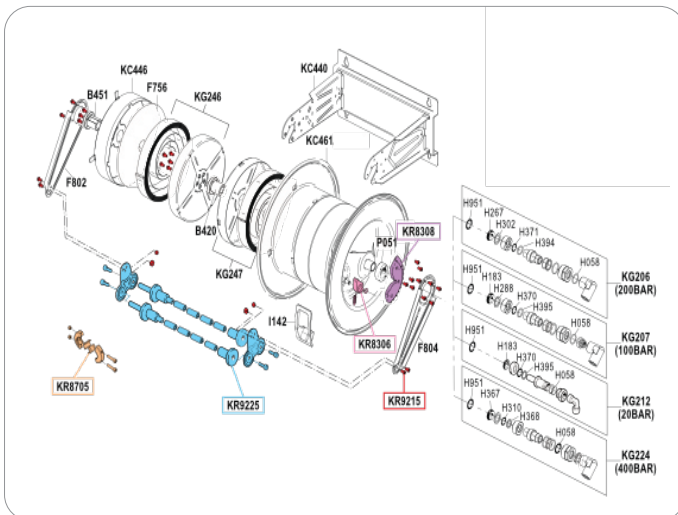

OSM 710

- 1/2"
- Edelstahl

GB

OSM 710

- 1/2"
- Stainless steel

Art.Nr. Item-No		Menge Qty
B420	Federspanner Bush	1
B451	Federspanner Joint	1
F756	Abdeckung Cover spring group	1
F802	Arm Edelstahl Adjustable arm	1
F804	Arm Edelstahl Adjustable arm	1
I142	Schlauchauslaufschutz Hose outlet protection	1
KC440	Montagehalter Bracket	1
KC446	Abdeckung Cover	1
KC461	Schlauchtrommel Hosereel drum	1
KG206	Drehgelenk Hosereel joint	1
KG207	Drehgelenk Hosereel joint	1
KG212	Drehgelenk Hosereel joint	1
KG224	Drehgelenk Hosereel joint	1
KG246	Zugfeder Cover spring group	1
KG247	Zugfeder Cover spring group	1
P051	Laufbuche Rack side bush	1

Ersatzteile, Set
spare parts, set

KR8306	Arretierzahn Detent	1
KR8308	Arretierverzahnung Rack kit	1
KR8705	Schlauchstopper Hose stop	1
KR9215	Schraubensatz Hosereel screws kit	1
KR9225	Rollenführung Rollers holding kit	1