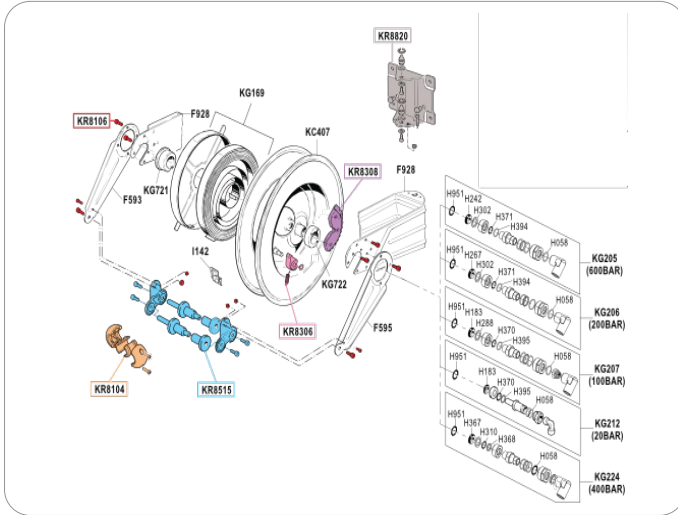

DE

OSM 510

- 1/2"
- Edelstahl

GB

OSM 510

- 1/2"
- Stainless steel

Art.Nr. Item-No		Menge Qty
F593	Arm Edelstahl Adjustable arm	1
F928	Arm Edelstahl Adjustable arm	1
F928	Halterung Swivelling bracket	1
I142	Schlauchauslaufschutz Hose outlet protection	1
KC407	Schlauchtrommel Hose reel drum	1
KG169	Zugfeder Cover spring group	1
KG205	Drehgelenk Hosereel joint	1
KG206	Drehgelenk Hosereel joint	1
KG207	Drehgelenk Hosereel joint	1
KG212	Drehgelenk Hosereel joint	1
KG224	Drehgelenk Hosereel joint	1
KG721	Federmitnehmer Spring side brush	1
KG722	Laufbuchse Rack side bush group	1

Ersatzteile, Set
spare parts, set

KR8104	Schlauchstopper Hose stop	1
KR8106	Schraubensatz Hosereel screws kit	1
KR8306	Arretierzahn Detent	1
KR8308	Arretierverzahnung Rack kit	1
KR8815	Rollenführung Rollers holding kit	1
KR8820	Wandhalter schwenkbar Wall mounted bracket	1

DE