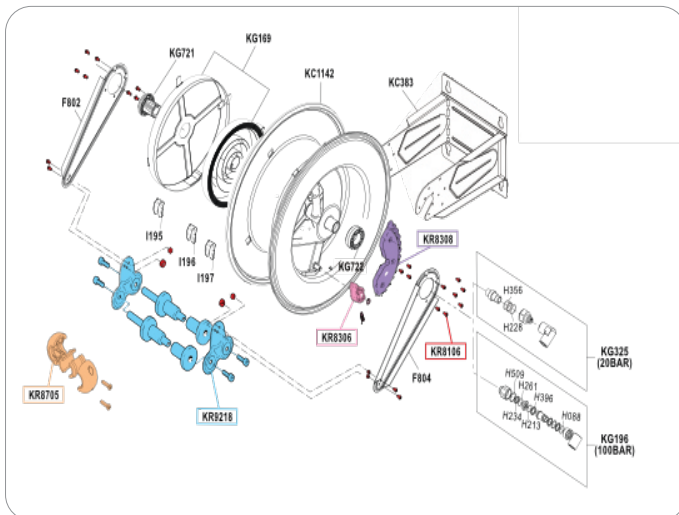

OSM 500

- 1"
- Edelstahl

GB

OSM 500

- 1"
- Stainless steel

Art.Nr. Item-No		Menge Qty
F802	Arm Edelstahl Adjustable arm	1
F804	Arm Edelstahl Adjustable arm	1
I195	Schlauchauslaufschutz Hose outlet protection	1
I196	Schlauchauslaufschutz Hose outlet protection	1
I197	Schlauchauslaufschutz Hose outlet protection	1
KC383	Montagehalter Hosereel support	1
KC1142	Schlauchtrommel Hosereel drum	1
KG169	Zugfeder Cover spring group	1
KG196	Drehgelenk Hosereel joint	1
KG325	Drehgelenk Joint high flow 1"G	1
KG721	Federmitnehmer Spring side brush	1
KG722	Laufbuchse Rack side bush group	1

Ersatzteile, Set
spare parts, set

KR8106	Schraubensatz Hosereel screws kit	1
KR8306	Arretierzahn Detent	1
KR8308	Arretierverzahnung Rack kit	1
KR8705	Schlauchstopper Hose stop	1
KR9218	Rollenführung Rollers holding kit	1