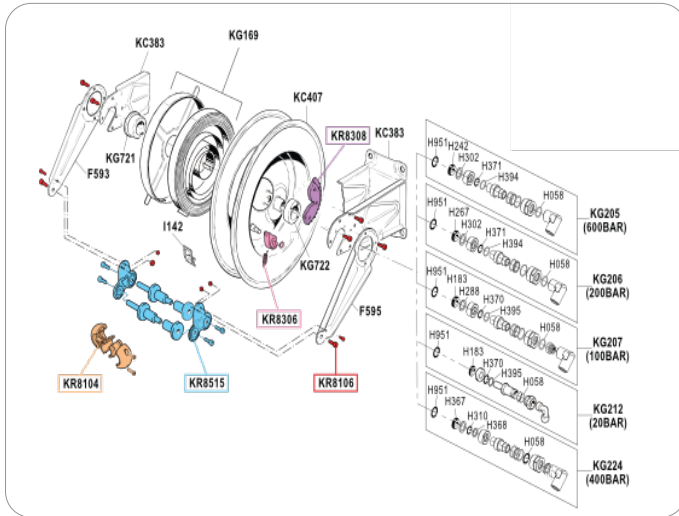

DE

OSM 500

- 1/2"
- Edelstahl

GB

OSM 500

- 1/2"
- Stainless steel

Art.Nr. Item-No		Menge Qty
F593	Arm Edelstahl Adjustable arm	1
F595	Arm Edelstahl Adjustable arm	1
I142	Schlauchauslaufschutz Hose outlet protection	1
KC383	Montagehalter Hosereel support	1
KC407	Schlauchtrommel Hosereel drum	1
KG169	Zugfeder Cover spring group	1
KG205	Drehgelenk Hosereel joint	1
KG206	Drehgelenk Hosereel joint	1
KG207	Drehgelenk Hosereel joint	1
KG212	Drehgelenk Hosereel joint	1
KG224	Drehgelenk Hosereel joint	1
KG721	Federmitnehmer Spring side brush	1
KG722	Laufbuchse Rack side bush group	1

Ersatzteile, Set
spare parts, set

KR8104	Schlauchstopper Hose stop	1
KR8106	Schraubensatz Hosereel screws kit	1
KR8306	Arretierzahn Detent	1
KR8308	Arretierverzahnung Rack kit	1
KR8515	Rollenführung Rollers holding kit	1

DE