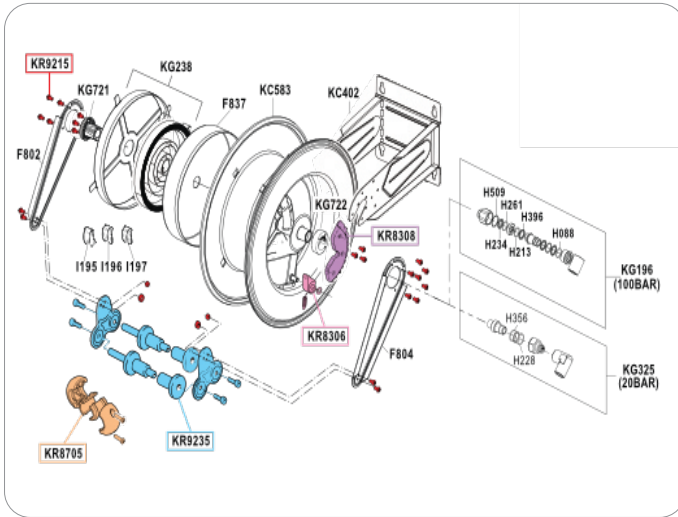

DE

OSM 610

- 1"
- Edelstahl

GB

OSM 610

- 1"
- Stainless steel

Art.Nr. Item-No		Menge Qty
F802	Arm Edelstahl Adjustable Arm	1
F804	Arm Edelstahl Adjustable Arm	1
F837	Distanzblech Cover	1
I195	Schlauchauslaufschutz Hose outlet protection	1
I196	Schlauchauslaufschutz Hose outlet protection	1
I197	Schlauchauslaufschutz Hose outlet protection	1
KC402	Montagehalter Hosereel support	1
KC583	Schlauchtrommel Hosereel drum	1
KG196	Drehgelenk Hosereel joint	1
KG238	Zugfeder Cover spring group	1
KG325	Drehgelenk Joint high flow 1"	1
KG721	Federmitnehmer Spring side brush	1
KG722	Laufbuche Rack side bush group	1

Ersatzteile, Set
spare parts, set

KR8306	Arretierzahn Detent	1
KR8308	Arretierverzahnung Rack kit	1
KR8705	Schlauchstopper Hose stop	1
KR9215	Schraubensatz Hosereel screws kit	1
KR9235	Rollenführung Rollers holding kit	1

DE