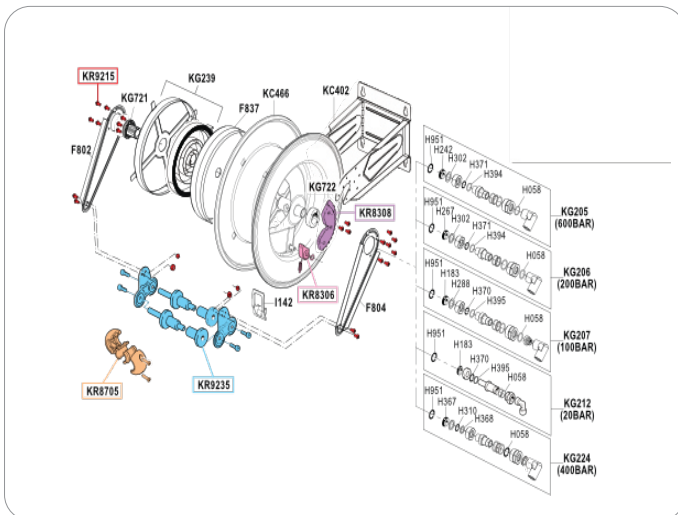

OSM 610

- 1/2"
- Edelstahl

GB

OSM 610

- 1/2"
- Stainless steel

Art.Nr. Item-No		Menge Qty
F802	Arm Edelstahl Adjustable Arm	1
F804	Arm Edelstahl Adjustable Arm	1
F837	Distanzblech Cover	1
I142	Schlauchauslaufschutz Hose outlet protection	1
KC402	Montagehalter Hosereel support	1
KC466	Schlauchtrommel Hosereel drum	1
KG205	Drehgelenk Hosereel joint	1
KG206	Drehgelenk Hosereel joint	1
KG207	Drehgelenk Hosereel joint	1
KG212	Drehgelenk Hosereel joint	1
KG224	Drehgelenk Hosereel joint	1
KG239	Zugfeder Cover spring group	1
KG721	Federmitnehmer Spring side brush	1
KG722	Laufbuchse Rack side bush group	1

Ersatzteile, Set
spare parts, set

KR8306	Arretierzahn Detent	1
KR8308	Arretierverzahnung Rack kit	1
KR8705	Schlauchstopper Hose stop	1
KR9215	Schraubensatz Hosereel screws kit	1
KR9235	Rollenführung Rollers holding kit	1